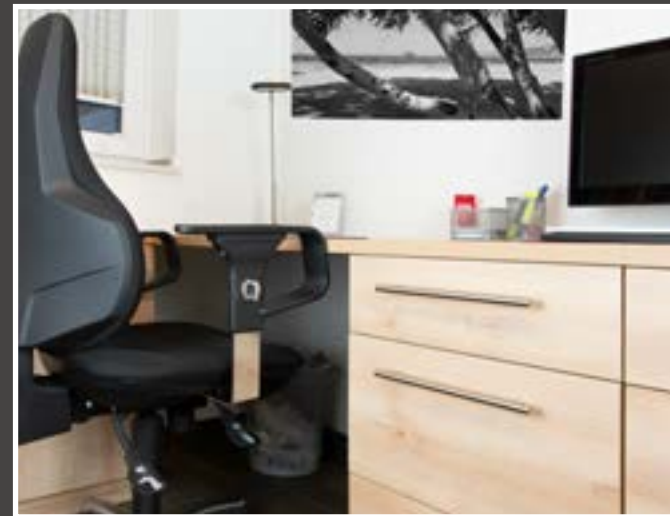

# StauNraum 2019

wohnen-leben-geniessen

Ein schöner Waschtisch für den Start und den Ausklang des Tages. Hier findet alles seinen Platz, was zur täglichen Körperpflege benötigt wird. Praktisch und durch die schlichte Eleganz der hochwertigen Materialien ein echter Blickfang!

# STAU N RAUM

Schrankideen passgenau

07/03-2018 © StauNraum

Maßgefertigte Einrichtungen — persönliche Lebensräume

Jedem seine eigene  
"Ankleidekammer"

Leichte Wohnzimmer- Schrankwand mit integrier-  
tem, vorhandenem Kaminzug. Dazu passend  
ein Regal mit einem geschlossenen Element.  
Freundlich, dezent zurücknehmend, jedoch mit  
tollen grauen Akzenten!

Schmales Arbeitszimmer – optimal genutzt!

Heller, freundlicher Garderobenschrank. Hier findet alles seinen Platz: Jacken, Mützen, Schals, Schuhe und vieles mehr. Ein schön aufgeräumter Empfangsbereich begrüßt Sie, wenn Sie nach Hause kommen.